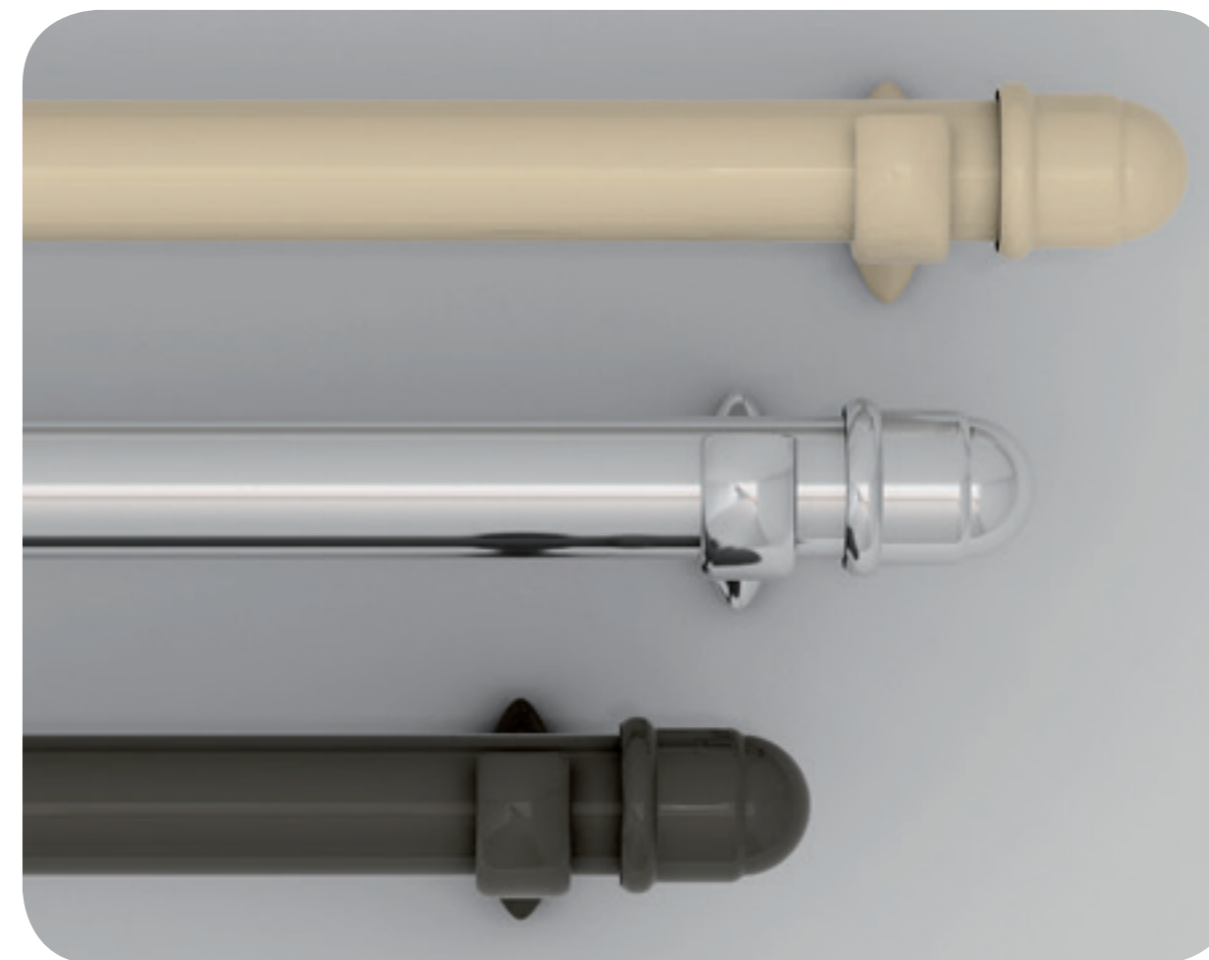

KIT VARÃO COMPLETO