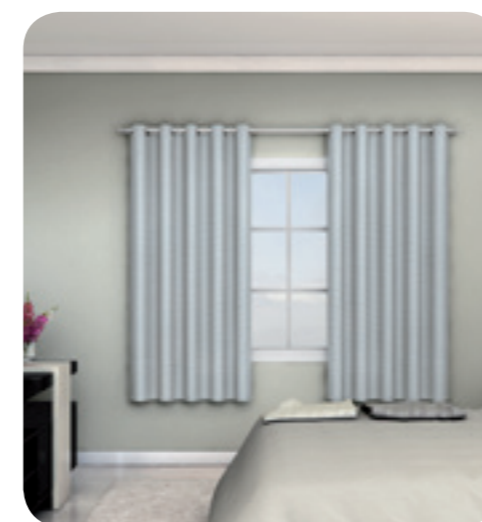

OPÇÕES DE CORES