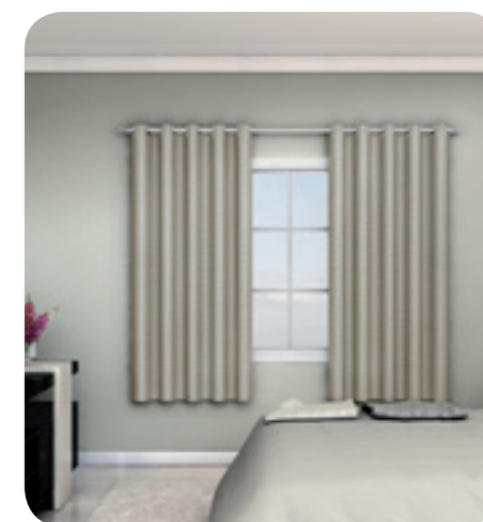

302
2,50m Altura x 3,00m Largura
(4,00m de Consumo)

303
2,50m Altura x 4,00m Largura
(5,60m de Consumo)

COMPOSIÇÃO

Voil Xodrez e
Forro de Microfibrã
100% Poliéster

OPÇÕES DE CORES

BRANCO

BEGE

FENDI