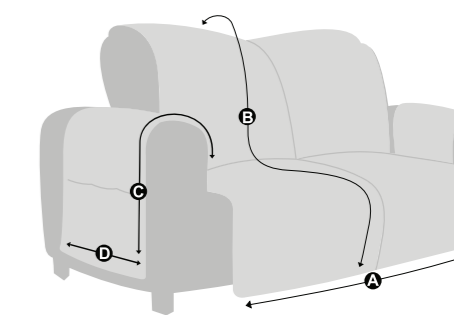

- A - LARGURA DO PROTETOR 2 LUGARES
  1,05m
- A - LARGURA DO PROTETOR 3 LUGARES
  1,65m
- B - COMPRIMENTO DO PROTETOR
  1,90m
- C - COMPRIMENTO DO BRAÇO
  90cm
- D - LARGURA DO BRAÇO
  50cm