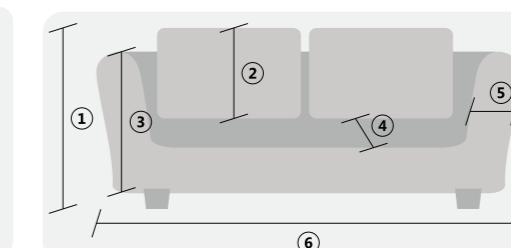

FLORAL BEGE

JARDIM

MANDALA

ARABESCOS

21 ELÁSTICOS	2 LUGARES	3 LUGARES
1. Altura do sofá	1,00m	1,00m
2. Altura do encosto	70cm	70cm
3. Altura do braço	70cm	70cm
4. Profundidade do assento	60cm	60cm
5. Largura do braço	30cm	30cm
6. Largura total	1,70m	2,10m