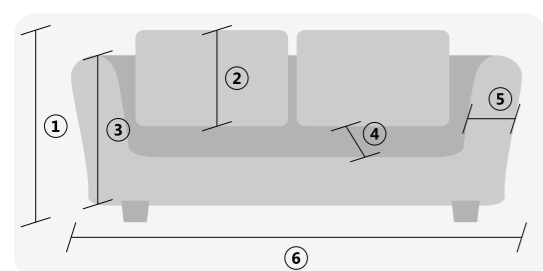

MARROM

AZUL

VERDE MUSGO

PRETO

VERMELHO

VINHO

CAPA PARA SOFÁ BEM ESTAR

	2 LUGARES	3 LUGARES
1. Altura do sofá	1,00m	1,00m
2. Altura do encosto	70cm	70cm
3. Altura do braço	70cm	70cm
4. Profundidade do assento	60cm	60cm
5. Largura do braço	30cm	30cm
6. Largura total	1,70m	2,10m