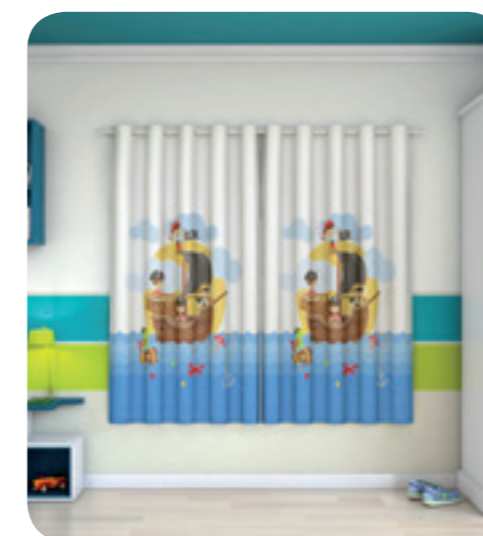

CORTINA INFANTIL VOIL COM CORTA LUZ

REFERÊNCIA E DESCRIÇÃO

095
1,80m Altura x 2,00m Largura
(2,80m de Consumo)

COMPOSIÇÃO

Voil
100% Poliéster
Corta Luz
100% PVC

OPÇÕES DE CORES

CORTINA INFANTIL VOIL COM CORTA LUZ

REFERÊNCIA E DESCRIÇÃO

095
1,80m Altura x 2,00m Largura
(2,80m de Consumo)

COMPOSIÇÃO

Voil
100% Poliéster
Corta Luz
100% PVC

OPÇÕES DE CORES

PIRATAS