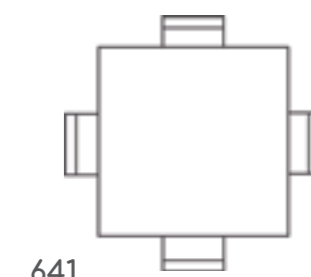

TOALHA DE MESA COLONIAL

REFERÊNCIA

640
641
642
643

DESCRIÇÃO

1,40m Redonda
1,40m Comprimento x 1,40m Largura
2,10m Comprimento x 1,40m Largura
2,50m Comprimento x 1,40m Largura

COMPOSIÇÃO

60% Algodão
40% Poliéster

MESA

OPÇÕES DE CORES

641