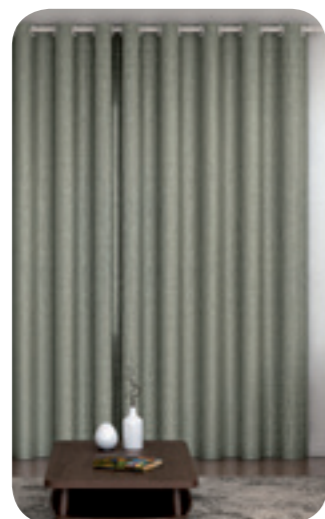

CORTINA CETIM CRISTAL COM CORTA LUZ FILM

REFERÊNCIA E DESCRIÇÃO

077
1,70m Altura x 2,00m Largura
(2,80m de Consumo)

079
2,50m Altura x 3,00m Largura
(4,00m de Consumo)

COMPOSIÇÃO

Cetim Amassado
100% Poliéster
Forro 100% PVC

OPÇÕES DE CORES

FENDI

CORTINA FERNANDA

REFERÊNCIA E DESCRIÇÃO

088
1,80m Altura x 2,00m Largura
(2,80m de Consumo)

089
2,30m Altura x 2,00m Largura
(2,80m de Consumo)

091
2,60m Altura x 3,00m Largura
(4,00m de Consumo)

COMPOSIÇÃO

Voil 100% Poliéster
Corta Luz 100% PVC

OPÇÕES DE CORES