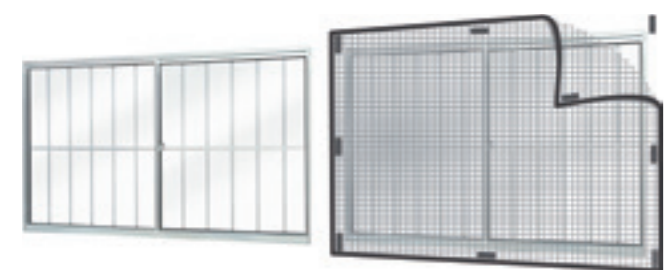

TELA PARA JANELA MOSQUITEIRO

REFERÊNCIA E DESCRIÇÃO

742
Tela Mosquiteiro 1,05m X 1,55m

743
Tela Mosquiteiro 1,25m X 1,25m

744
Tela Mosquiteiro 1,25m X 1,55m

745
Tela Mosquiteiro 1,25m X 2,05m

COMPOSIÇÃO

100% Poliéster

BRANCO