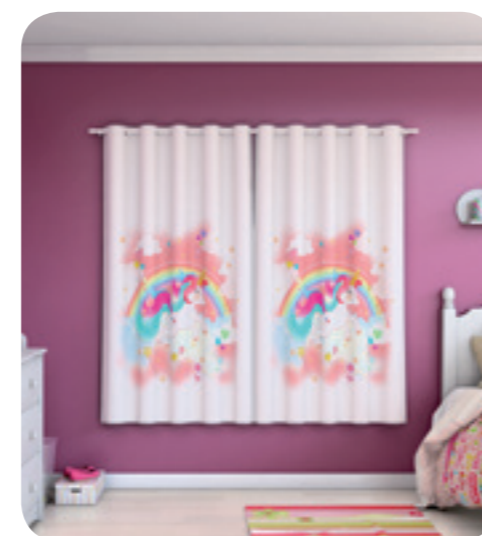

COMPOSIÇÃO

Voil
100% Poliéster
Corta Luz
100% PVC

OPÇÕES DE CORES

DETALHE

LHAMA

PRINCESA

UNICÓRNIO

CORTINA INFANTIL VOIL COM CORTA LUZ