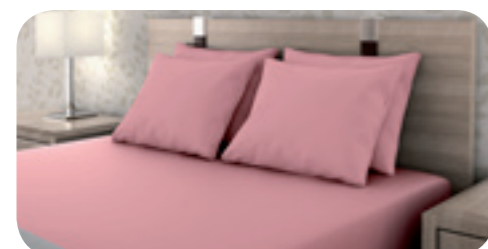

4206
Lençol com Elástico King
1,93m x 2,03m x 40cm

COMPOSIÇÃO

Malha
100% Algodão

OPÇÕES DE CORES

AZUL

BRANCO

CORAL

MARFIM