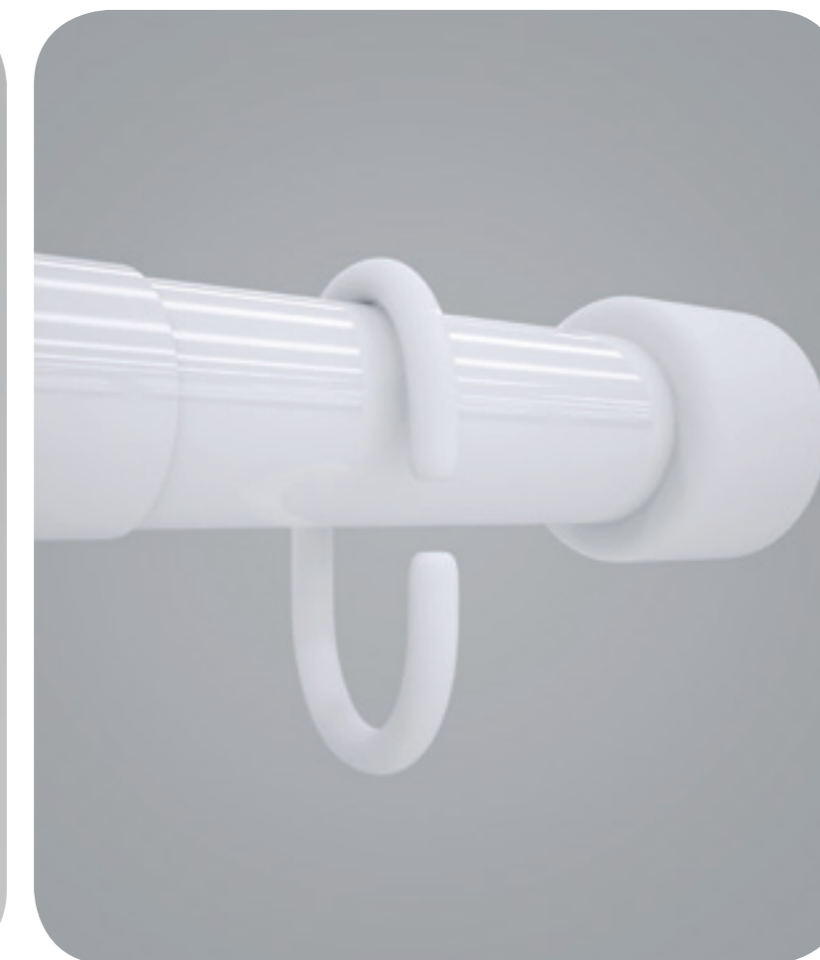

VARÃO EXTENSÍVEL PARA BOX

CORES	1,5M	2,0M	2,5M	3,0M	4,0M
Rosa Fino		1380			
Azul Fino		1400			
Palha Fino	1402	1404	1406	1408	
Palha Grosso	1411	1412		1413	
Branco Fino	1518	1520	1522	1530	
Branco Grosso	1544	1545		1535	
Branco Duplo		1542		1543	
Imbuia Fino		1600	1602	1610	
Imbuia Grosso		1630		1640	
Cromado Fino	1690	1694		1695	
Cromado Grosso	1689	1691		1693	1692

REFERÊNCIA E DESCRIÇÃO

1770	1705
Kit Varão Madeira 2m Imbuia	1,20m a 1,33m Largura
1771	1706
Kit Varão Madeira 2m Branco	1,35m a 1,48m Largura
1772	1707
Kit Varão Madeira 2m Palha	1,50m a 1,63m Largura