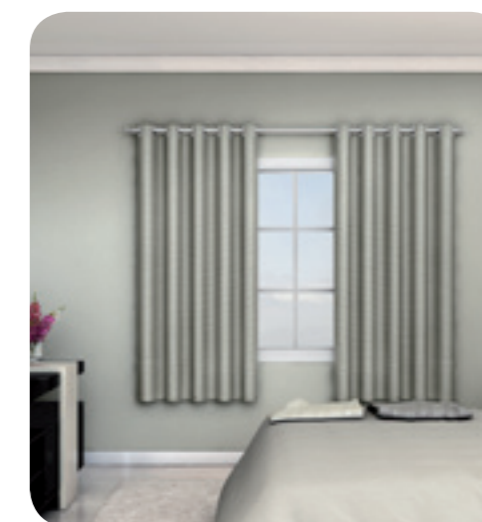

302
2,50m Altura x 3,00m Largura
(4,00m de Consumo)

303
2,50m Altura x 4,00m Largura
(5,60m de Consumo)

COMPOSIÇÃO

Voil Xodrez e
Forro de Microfibrã
100% Poliéster

OPÇÕES DE CORES

BRANCO

BEGE

FENDI