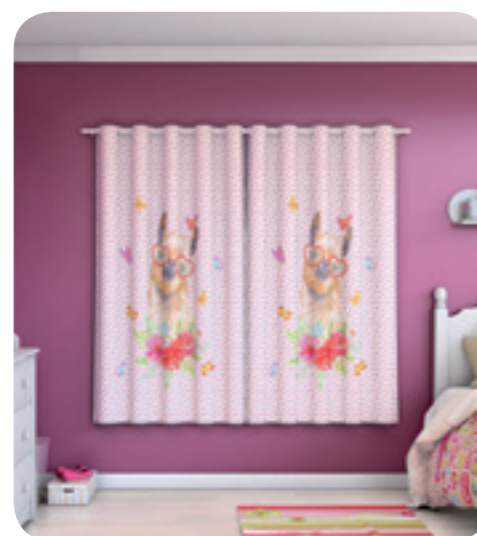

CORTINA INFANTIL VOIL COM CORTA LUZ

REFERÊNCIA E DESCRIÇÃO

095
1,80m Altura x 2,00m Largura
(2,80m de Consumo)

COMPOSIÇÃO

Voil
100% Poliéster
Corta Luz
100% PVC

OPÇÕES DE CORES

LHAMA

CORTINA INFANTIL VOIL COM CORTA LUZ

REFERÊNCIA E DESCRIÇÃO

095
1,80m Altura x 2,00m Largura
(2,80m de Consumo)

COMPOSIÇÃO

Voil
100% Poliéster
Corta Luz
100% PVC

OPÇÕES DE CORES