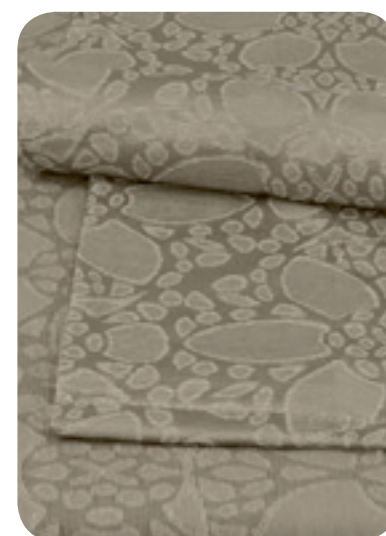

CORTINA JACQUARD LINHO

REFERÊNCIA E DESCRIÇÃO

357
1,60m Altura x 2,00m Largura
(2,80m de Consumo)

358
2,30m Altura x 3,00m Largura
(3,60m de Consumo)

359
2,50m Altura x 3,00m Largura
(3,60m de Consumo)

360
2,50m Altura x 4,00m Largura
(4,60m de Consumo)

361
2,70m Altura x 3,00m Largura
(3,60m de Consumo)

362
2,70m Altura x 4,00m Largura
(4,60m de Consumo)

363
2,30m Altura x 2,00m Largura
(2,80m de Consumo)

COMPOSIÇÃO

Jacquard 52% Poliéster 48% Algodão

OPÇÕES DE CORES

DETALHE