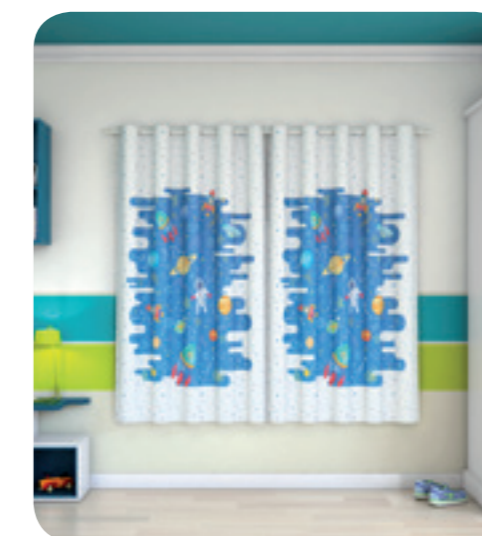

REFERÊNCIA E DESCRIÇÃO

095
1,80m Altura x 2,00m Largura
(2,80m de Consumo)

COMPOSIÇÃO

Voil
100% Poliéster
Corta Luz
100% PVC

OPÇÕES DE CORES

PIRATAS

ASTRONAUTA

CORRIDA