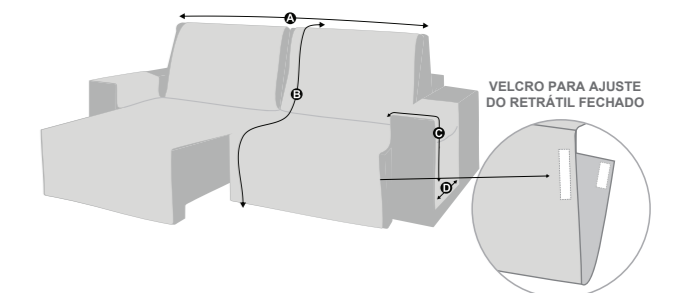

BEGE

CINZA

MARROM

RATO

A - LARGURA DO PROTETOR REF 531	A - LARGURA DO PROTETOR REF 533
1,60m	2,00m
A - LARGURA DO PROTETOR REF 532	A - LARGURA DO PROTETOR REF 534
1,80m	2,20m
B - COMPRIMENTO DO PROTETOR	
2,26m	
C - COMPRIMENTO DO BRAÇO	
90cm	
D - LARGURA DO BRAÇO	
46cm	