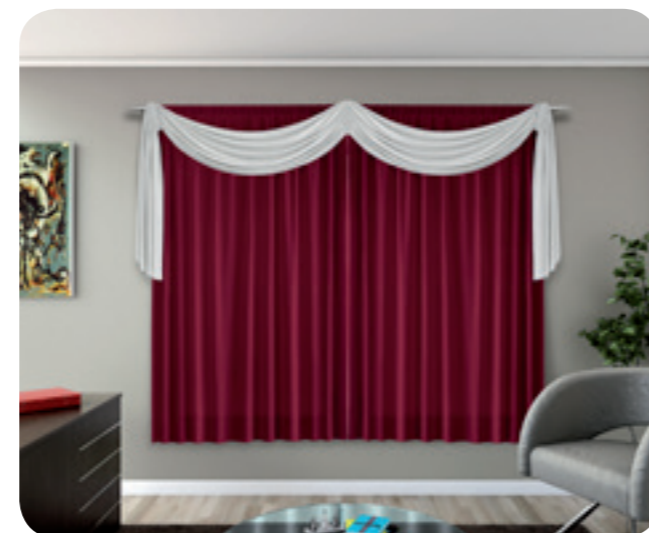

250
1,80m Altura x 2,00m Largura
(2,10m de Consumo)

251
2,30m Altura x 3,00m Largura
(3,10m de Consumo)

COMPOSIÇÃO

Molha
100% Poliéster

OPÇÕES DE CORES

MARROM

VERMELHO

VINHO