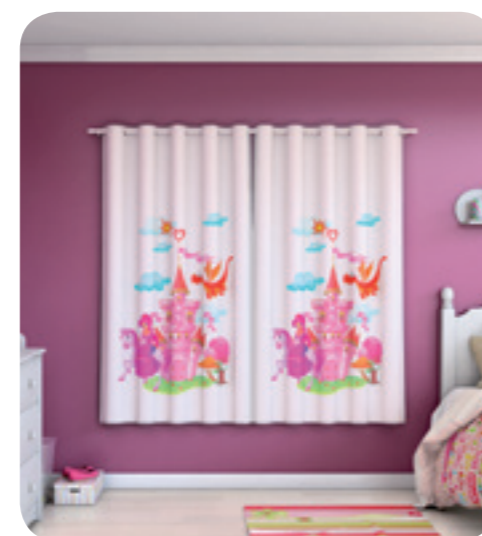

COMPOSIÇÃO

Voil
100% Poliéster
Corta Luz
100% PVC

OPÇÕES DE CORES

DETALHE

LHAMA

PRINCESA

UNICÓRNIO

CORTINA INFANTIL VOIL COM CORTA LUZ