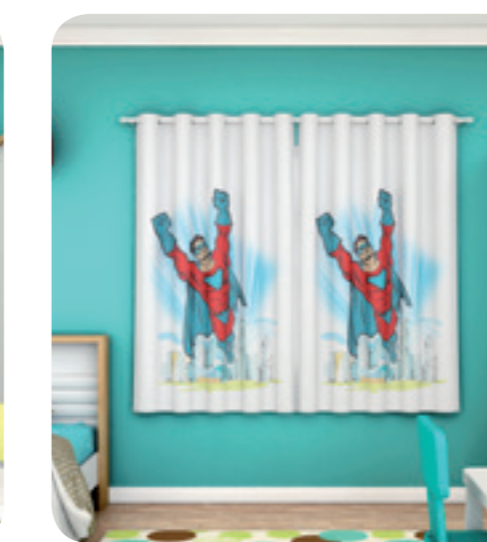

SUPER HERÓI