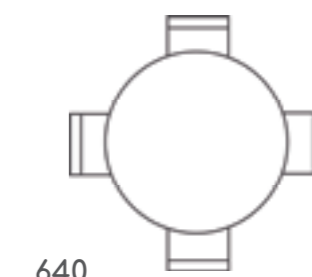

TOALHA DE MESA COLONIAL

REFERÊNCIA

640
641
642
643

DESCRIÇÃO

1,40m Redonda
1,40m Comprimento x 1,40m Largura
2,10m Comprimento x 1,40m Largura
2,50m Comprimento x 1,40m Largura

COMPOSIÇÃO

60% Algodão
40% Poliéster

MESA

OPÇÕES DE CORES

640