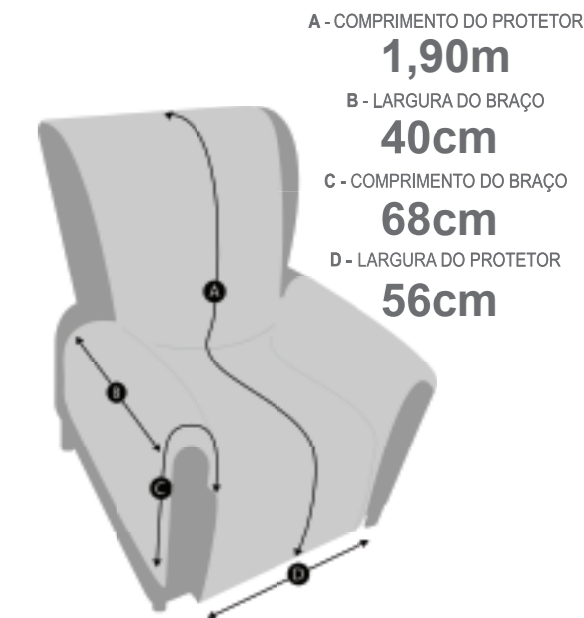

PROTETOR PARA POLTRONA ÔNIX

REFERÊNCIA
502

DESCRIÇÃO
Protetor para Poltrona

COMPOSIÇÃO
Ônix Matelassê
100% Poliéster

OPÇÕES DE CORES