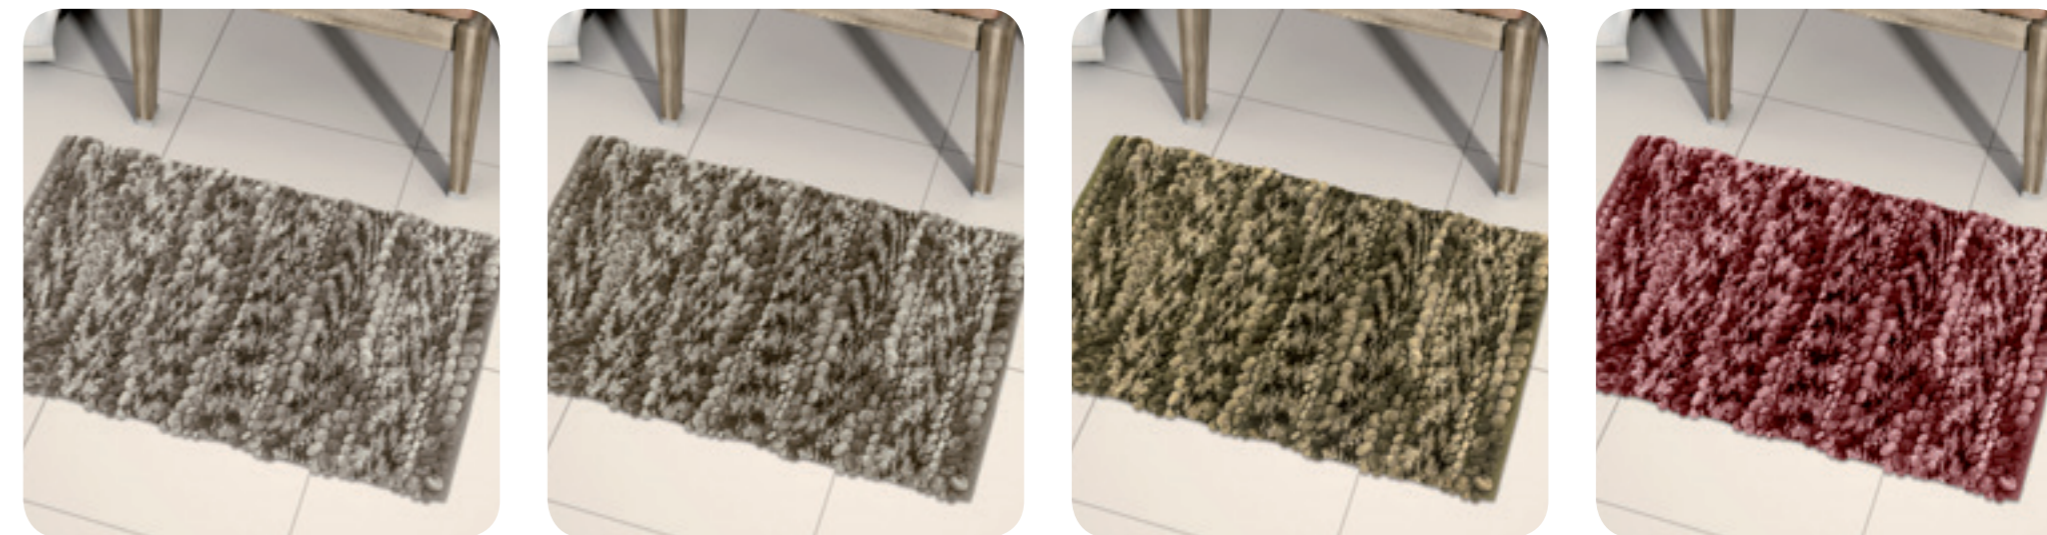

OPÇÕES DE CORES

BEGE

MARROM

VERDE MUSGO

VERMELHO