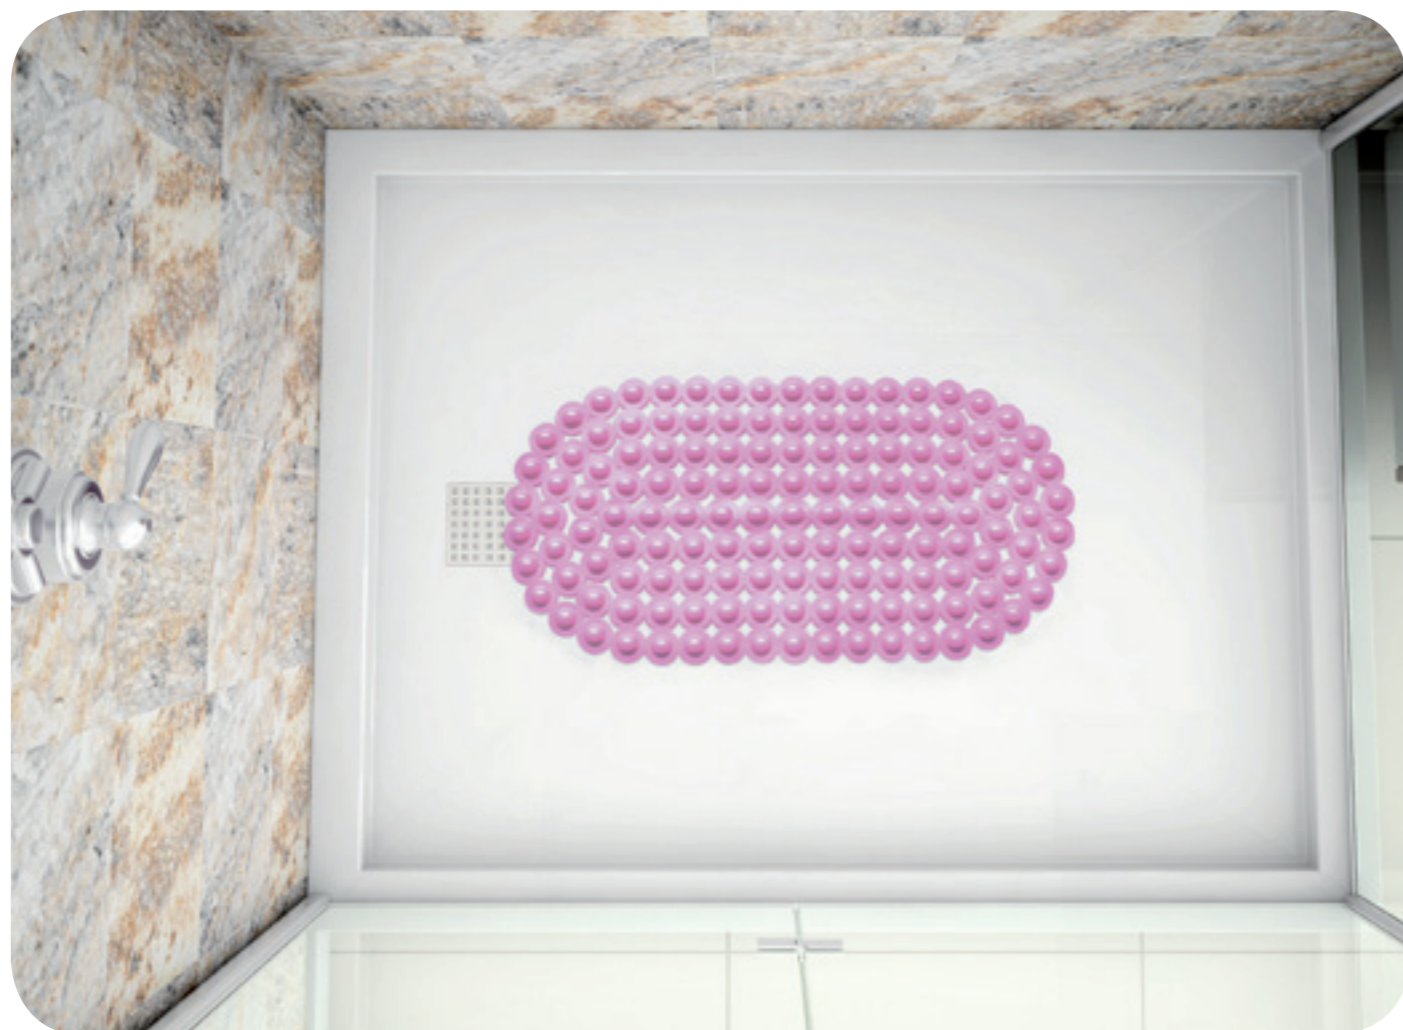

TAPETE ANTIDERRAPANTE PARA BOX