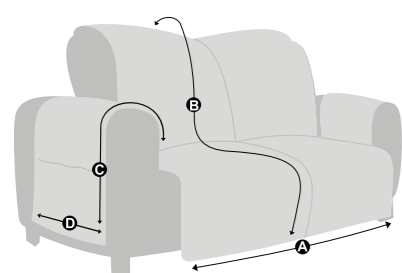

CINZA

MARROM

RATO

PROTETOR PARA SOFÁ JACQUARD FIORI

- A - LARGURA DO PROTETOR 2 LUGARES
1,05m
- A - LARGURA DO PROTETOR 3 LUGARES
1,65m
- B - COMPRIMENTO DO PROTETOR
1,90m
- C - COMPRIMENTO DO BRAÇO
90cm
- D - LARGURA DO BRAÇO
50cm