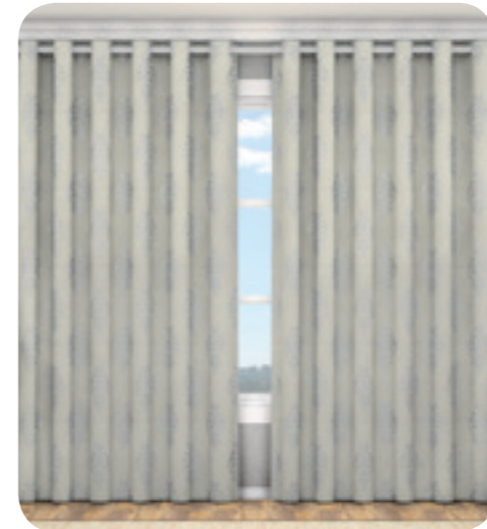

OPÇÕES DE CORES

BEGE