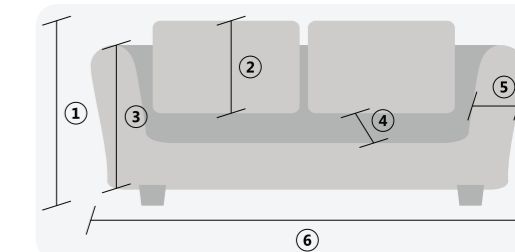

AZUL

VERDE MUSGO

PRETO

VERMELHO

VINHO

CAPA PARA SOFÁ BEM ESTAR

	2 LUGARES	3 LUGARES
1. Altura do sofá	1,00m	1,00m
2. Altura do encosto	70cm	70cm
3. Altura do braço	70cm	70cm
4. Profundidade do assento	60cm	60cm
5. Largura do braço	30cm	30cm
6. Largura total	1,70m	2,10m