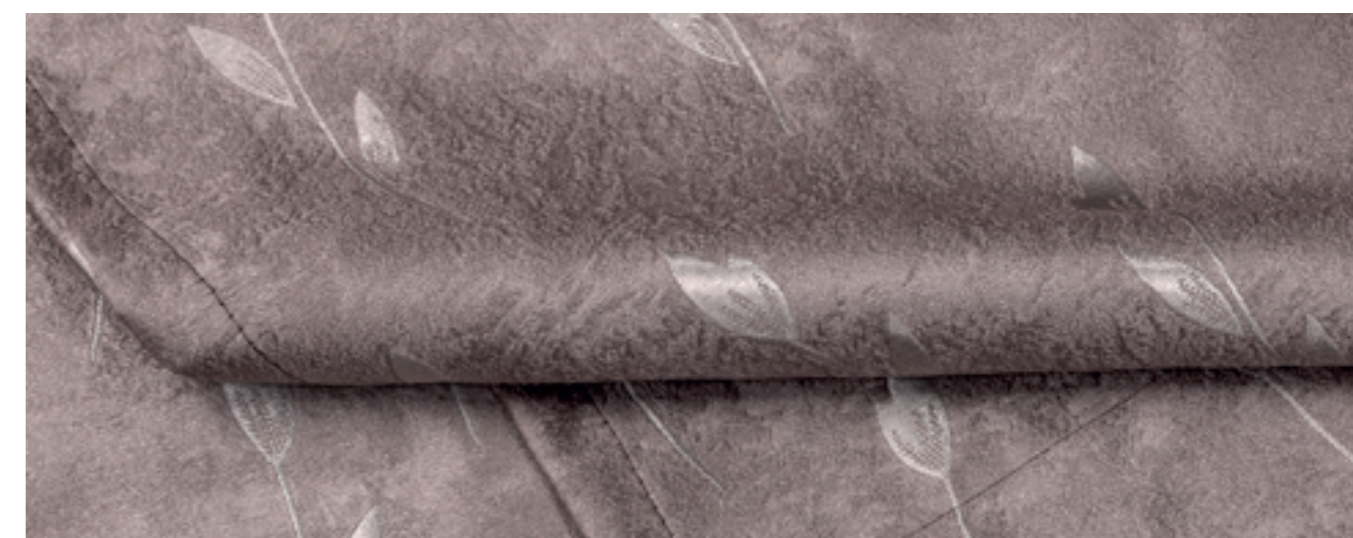

## CORTINA • BLACKOUT EVA

BEGE

CASTOR

GELO

MARROM

DETALHE