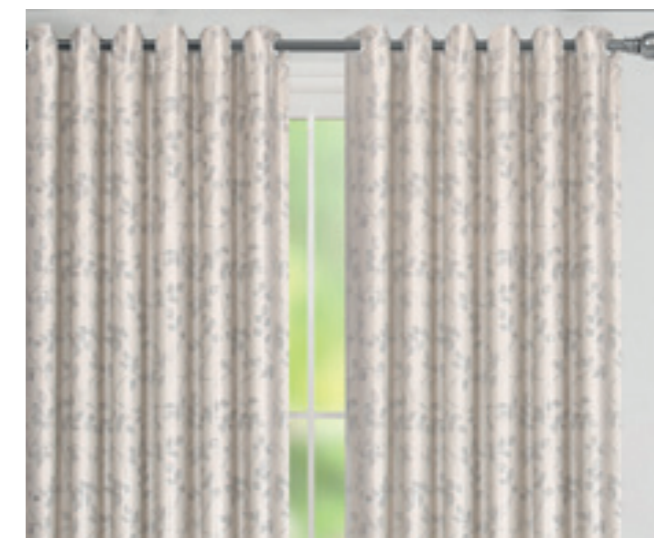

CORTINA • BLACKOUT DIANA

BEGE

REFERÊNCIA

5512
5513
5514
5515

DESCRIÇÃO

1,70m Altura x 2,00m Largura (2,80m de Consumo)
2,30m Altura x 3,00m Largura (4,00m de Consumo)
2,60m Altura x 3,00m Largura (4,00m de Consumo)
2,70m Altura x 4,00m Largura (5,40m de Consumo)

COMPOSIÇÃO

Blackout tecido
100% Poliéster