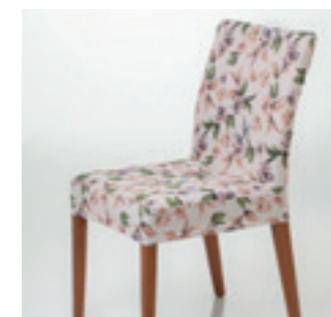

AMOR PERFEITO