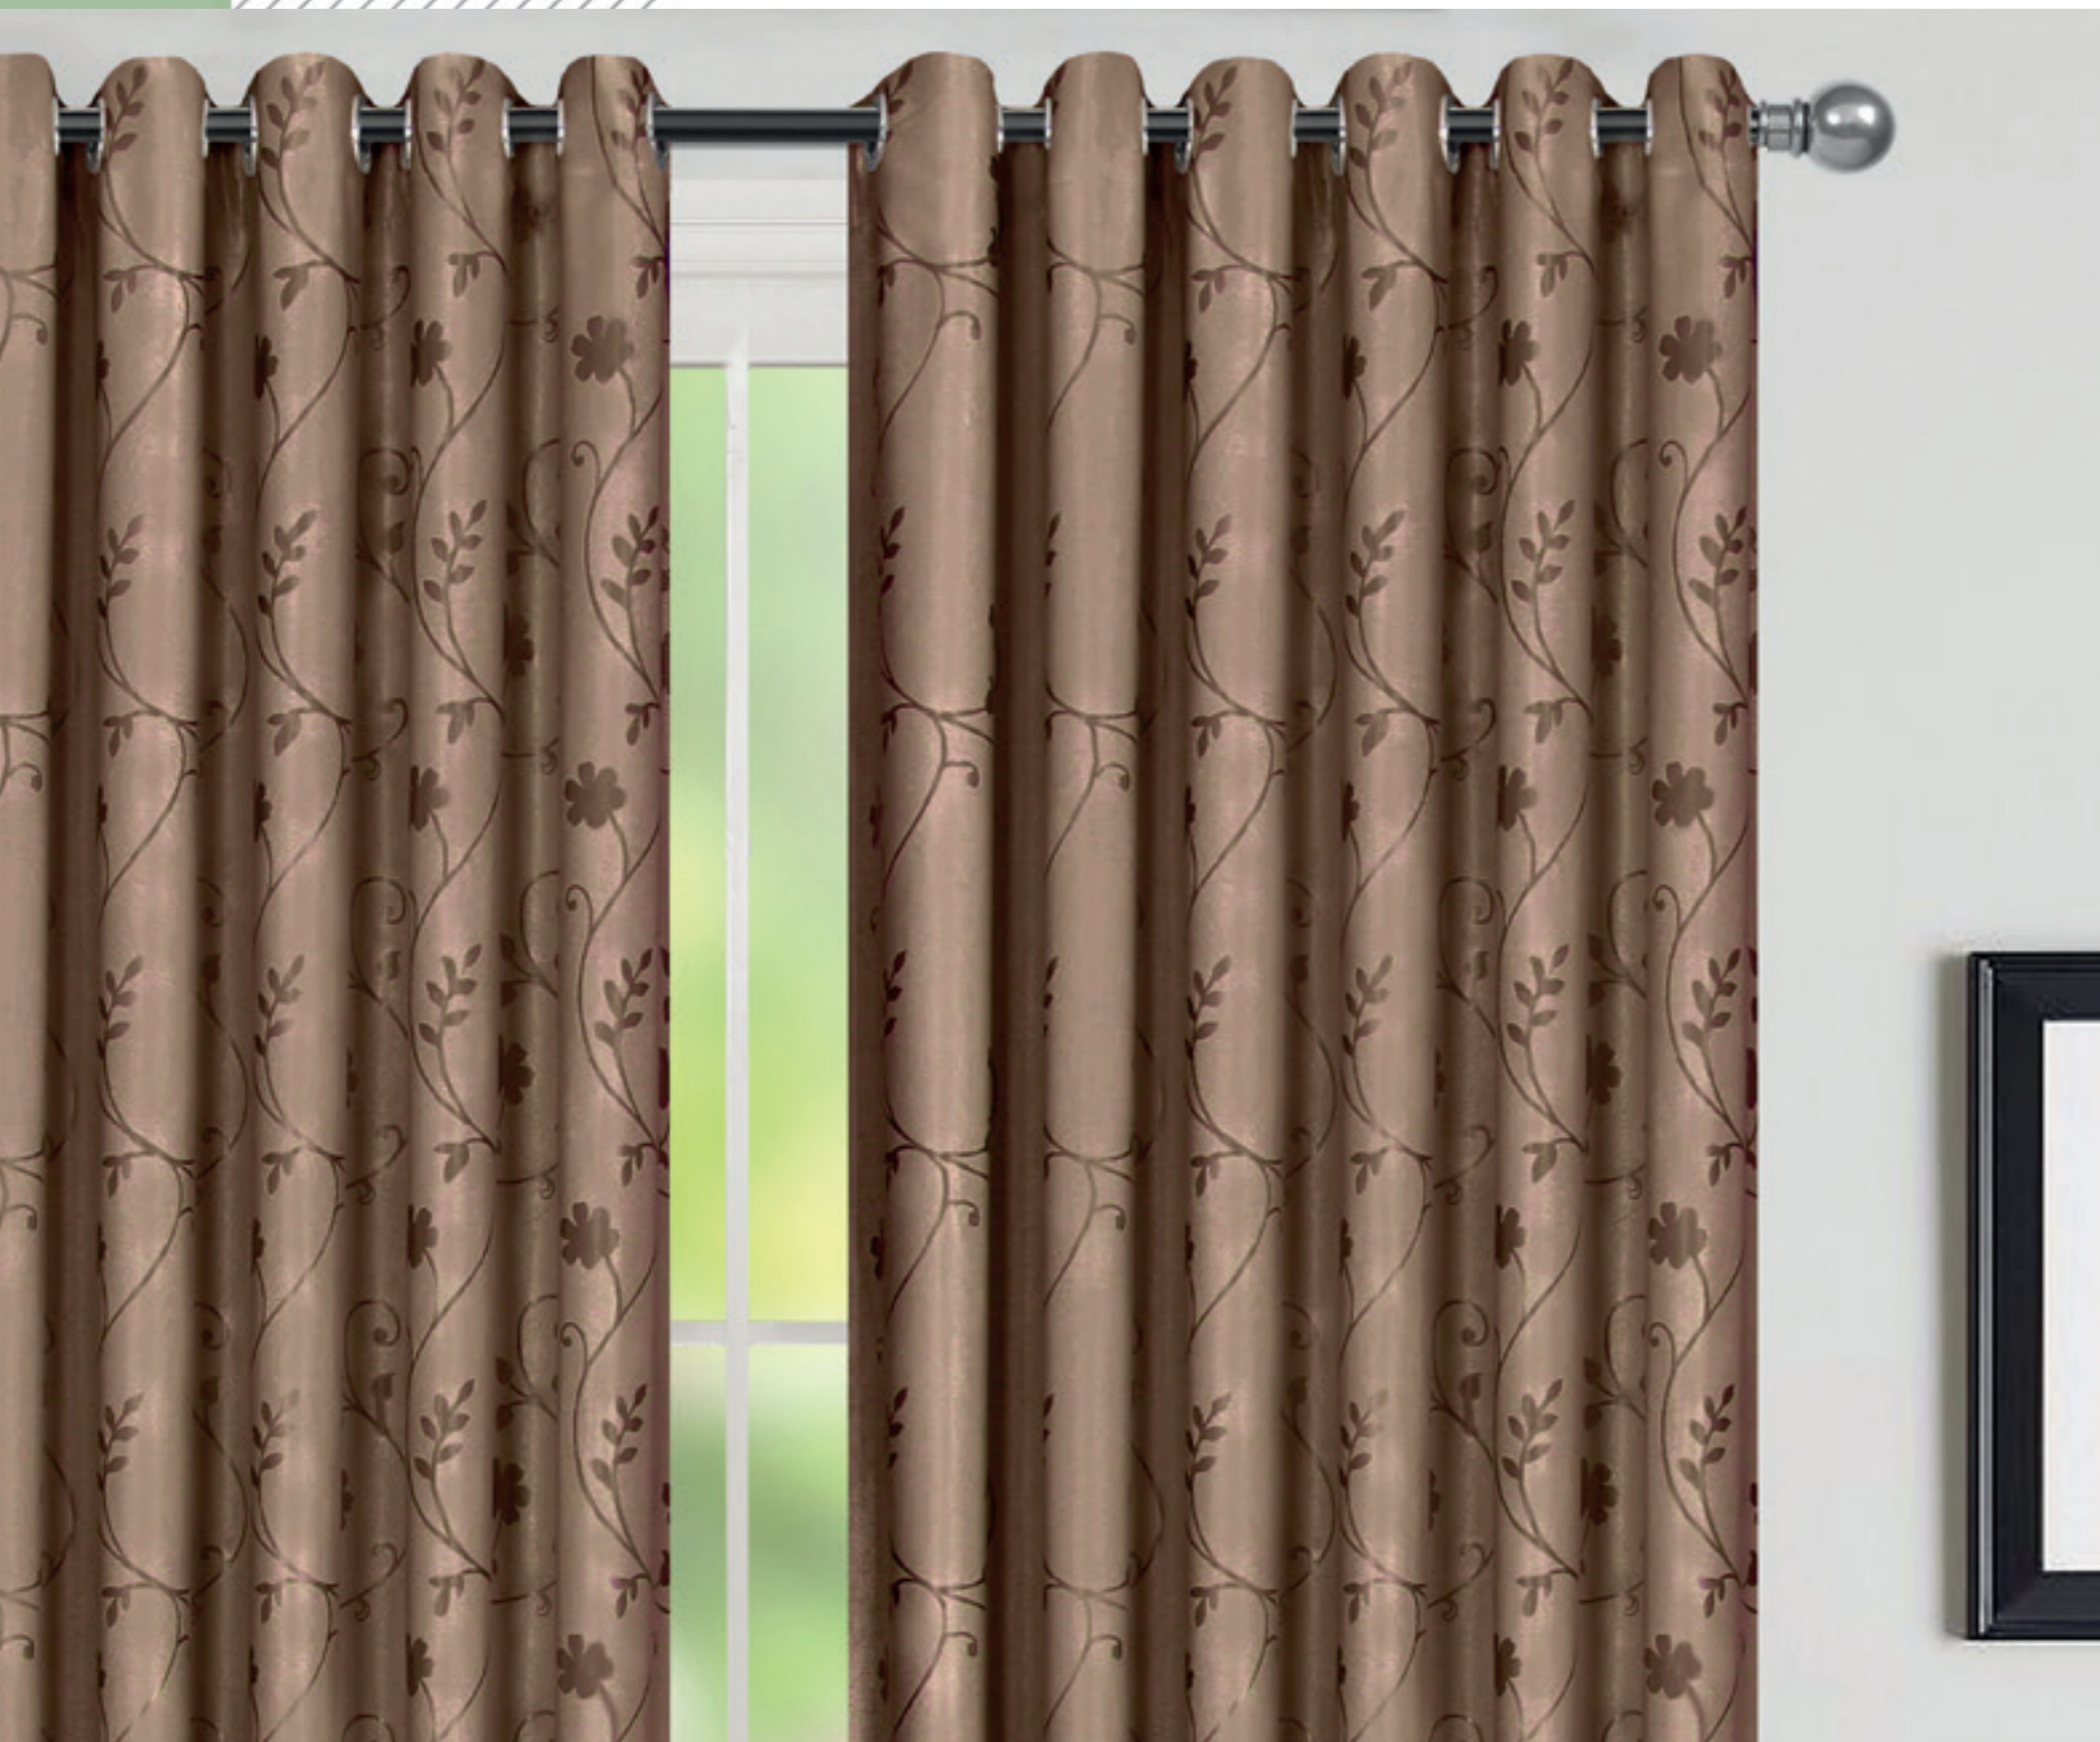

CORTINA • BLACKOUT AMARÍLIS

REFERÊNCIA

5504
5505
5506
5507

DESCRIÇÃO

1,70m Altura x 2,00m Largura (2,80m de Consumo)
2,30m Altura x 3,00m Largura (4,00m de Consumo)
2,60m Altura x 3,00m Largura (4,00m de Consumo)
2,70m Altura x 4,00m Largura (5,40m de Consumo)

COMPOSIÇÃO

Blackout tecido
100% Poliéster