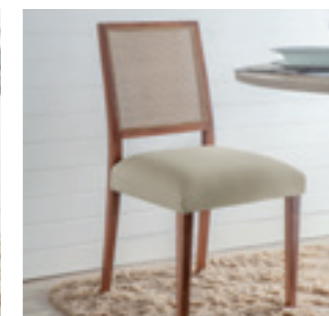

### COMPOSIÇÃO

Malha Suplex  
93% Poliéster  
7% Elastano

MESA

CAPA PARA ASSENTO DE CADEIRA • **MALHA**

BEGE

CINZA

MARROM

PALHA