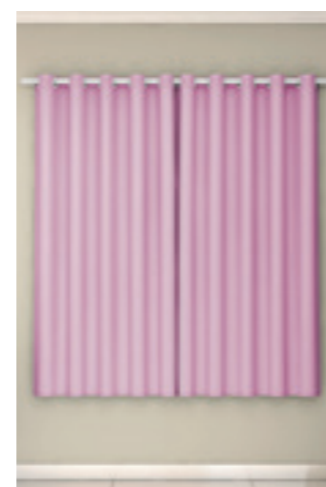

## COMPOSIÇÃO

Corta Luz  
100% Policloreto de Vinila (PVC)

BRANCO

BEGE

CASTOR

AVELÃ

AZUL

ROSA