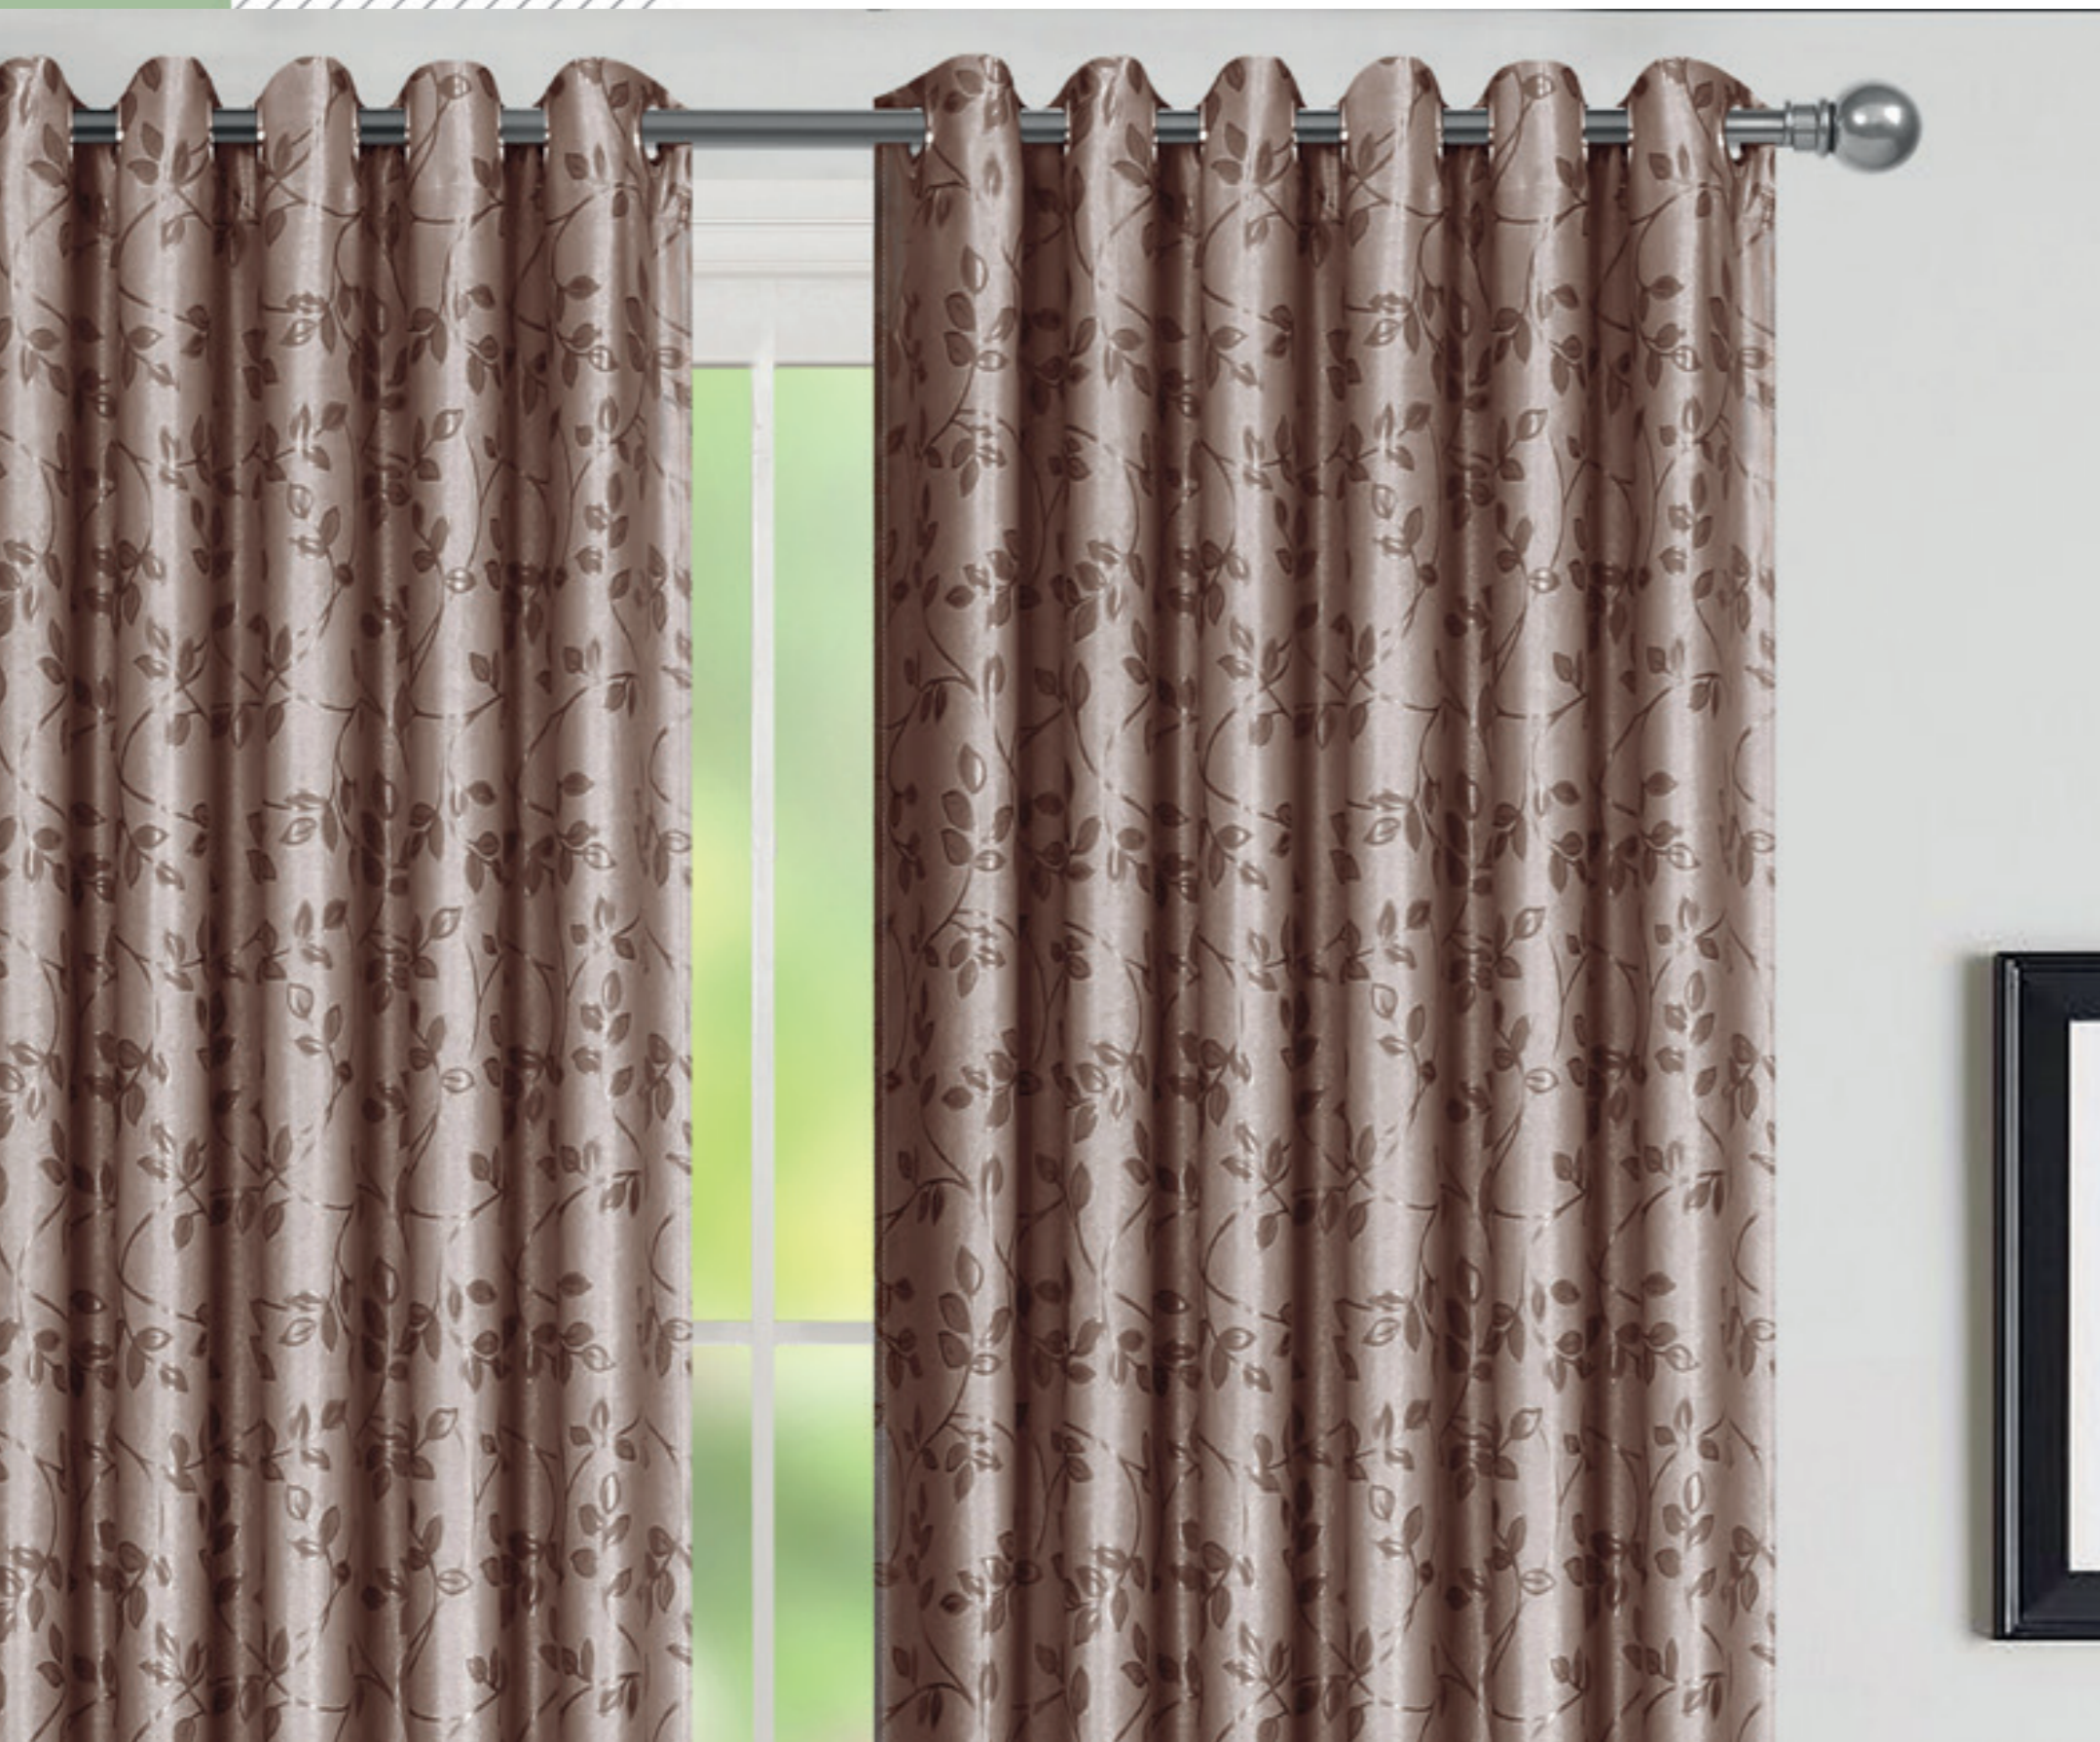

CORTINA • BLACKOUT DIANA

REFERÊNCIA

5512
5513
5514
5515

DESCRIÇÃO

1,70m Altura x 2,00m Largura (2,80m de Consumo)
2,30m Altura x 3,00m Largura (4,00m de Consumo)
2,60m Altura x 3,00m Largura (4,00m de Consumo)
2,70m Altura x 4,00m Largura (5,40m de Consumo)

COMPOSIÇÃO

Blackout tecido
100% Poliéster