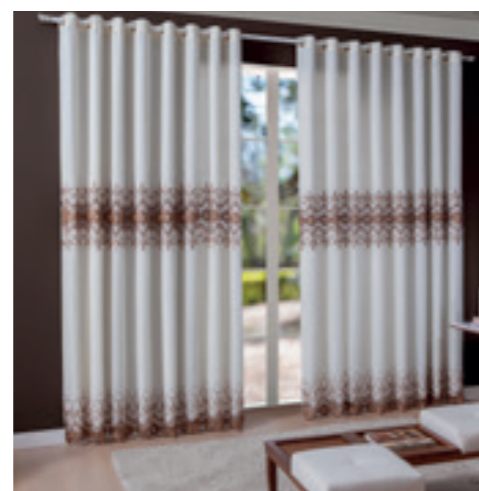

CORTINA • GUIPIR ELIZABETH

REFERÊNCIA E DESCRIÇÃO

423

2,60m Altura x 3,00m Largura
(4,00m de Consumo)

424

2,60m Altura x 4,00m Largura
(5,40m de Consumo)

COMPOSIÇÃO

Voil Guipir e
Forro de Microfibra
100% Poliéster

MARROM

CORTINA • VOIL RENASCENÇA

REFERÊNCIA E DESCRIÇÃO

323

2,50m Altura x 3,00m Largura
(4,00m de Consumo)

324

2,50m Altura x 4,00m Largura
(5,40m de Consumo)

326

2,70m Altura x 3,00m Largura
(4,00m de Consumo)

327

2,70m Altura x 4,00m Largura
(5,40m de Consumo)

COMPOSIÇÃO

Voil Bordado e
Forro de Microfibra
100% Poliéster