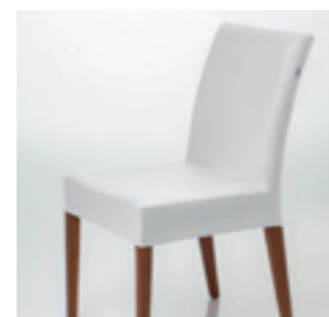

CAPA PARA CADEIRA • MALHA

BRANCO

REFERÊNCIA

695
696

DESCRIÇÃO

Capa para Cadeira Malha Lisa
Capa para Cadeira Malha Estampada

COMPOSIÇÃO

Malha Suplex
93% Poliéster
7% Elastano

MESA