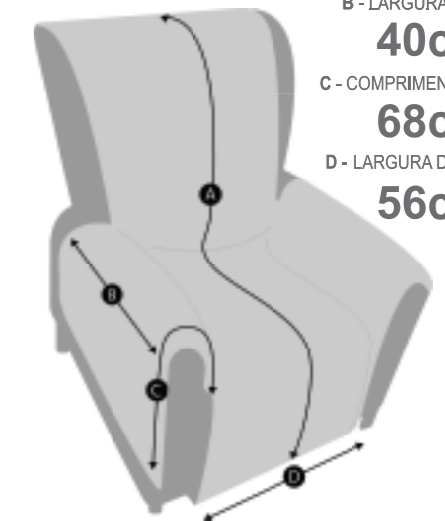

C - COMPRIMENTO DO BRAÇO

D - LARGURA DO PROTETOR

REFERÊNCIA

502

DESCRIÇÃO

Protetor para Poltrona

COMPOSIÇÃO

Ônix Matelassê
100% Poliéster