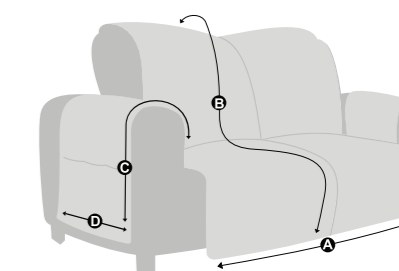

# PROTETOR PARA SOFÁ • JACQUARD FIORI

- A - LARGURA DO PROTETOR 2 LUGARES **1,05m**
- A - LARGURA DO PROTETOR 3 LUGARES **1,65m**
- B - COMPRIMENTO DO PROTETOR **1,90m**
- C - COMPRIMENTO DO BRAÇO **90cm**
- D - LARGURA DO BRAÇO **50cm**