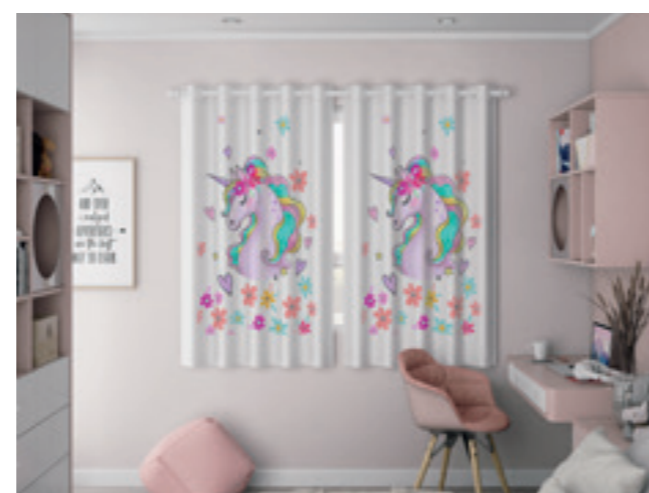

Voil e Forro de Microfibra  
100% Poliéster

**REFERÊNCIA E DESCRIÇÃO**

**097**  
1,70m Altura x 2,00m Largura  
(2,80m de Consumo)

**COMPOSIÇÃO**

Voil e Forro de Microfibra  
100% Poliéster

DETALHE

BAILARINA