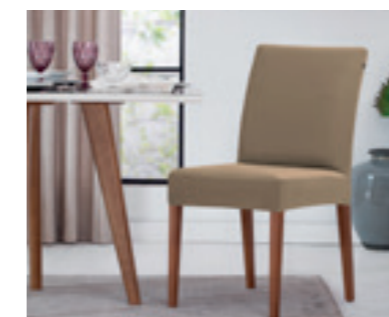

JOGO DE CAPAS PARA CADEIRA • HELANCA

BEGE

REFERÊNCIA

711
712

DESCRIÇÃO

Jogo de capas para Cadeira Helanca Lisa 2 peças
Jogo de capas para Cadeira Helanca Estampada 2 peças

COMPOSIÇÃO

Helanca
100% Poliéster

MESA