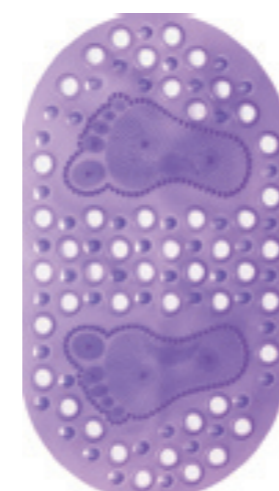

**KIDS 8555**  
Color 69cm x 39cm

**COMPOSIÇÃO**  
100% Policloreto de Vinila (PVC)

DIAMANTES

BASIC

BOLHAS

RELAX

PEZINHO

KIDS