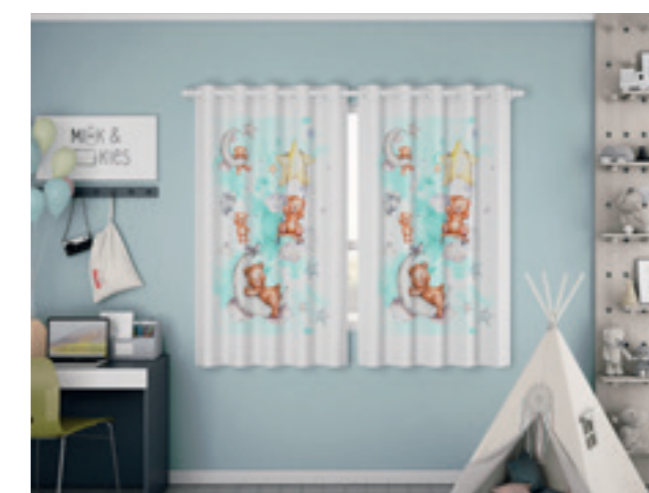

REFERÊNCIA E DESCRIÇÃO

097
1,70m Altura x 2,00m Largura
(2,80m de Consumo)

COMPOSIÇÃO

Voil e Forro de Microfibra
100% Poliéster

REFERÊNCIA E DESCRIÇÃO

097
1,70m Altura x 2,00m Largura
(2,80m de Consumo)

COMPOSIÇÃO

Voil e Forro de Microfibra
100% Poliéster

URSOS